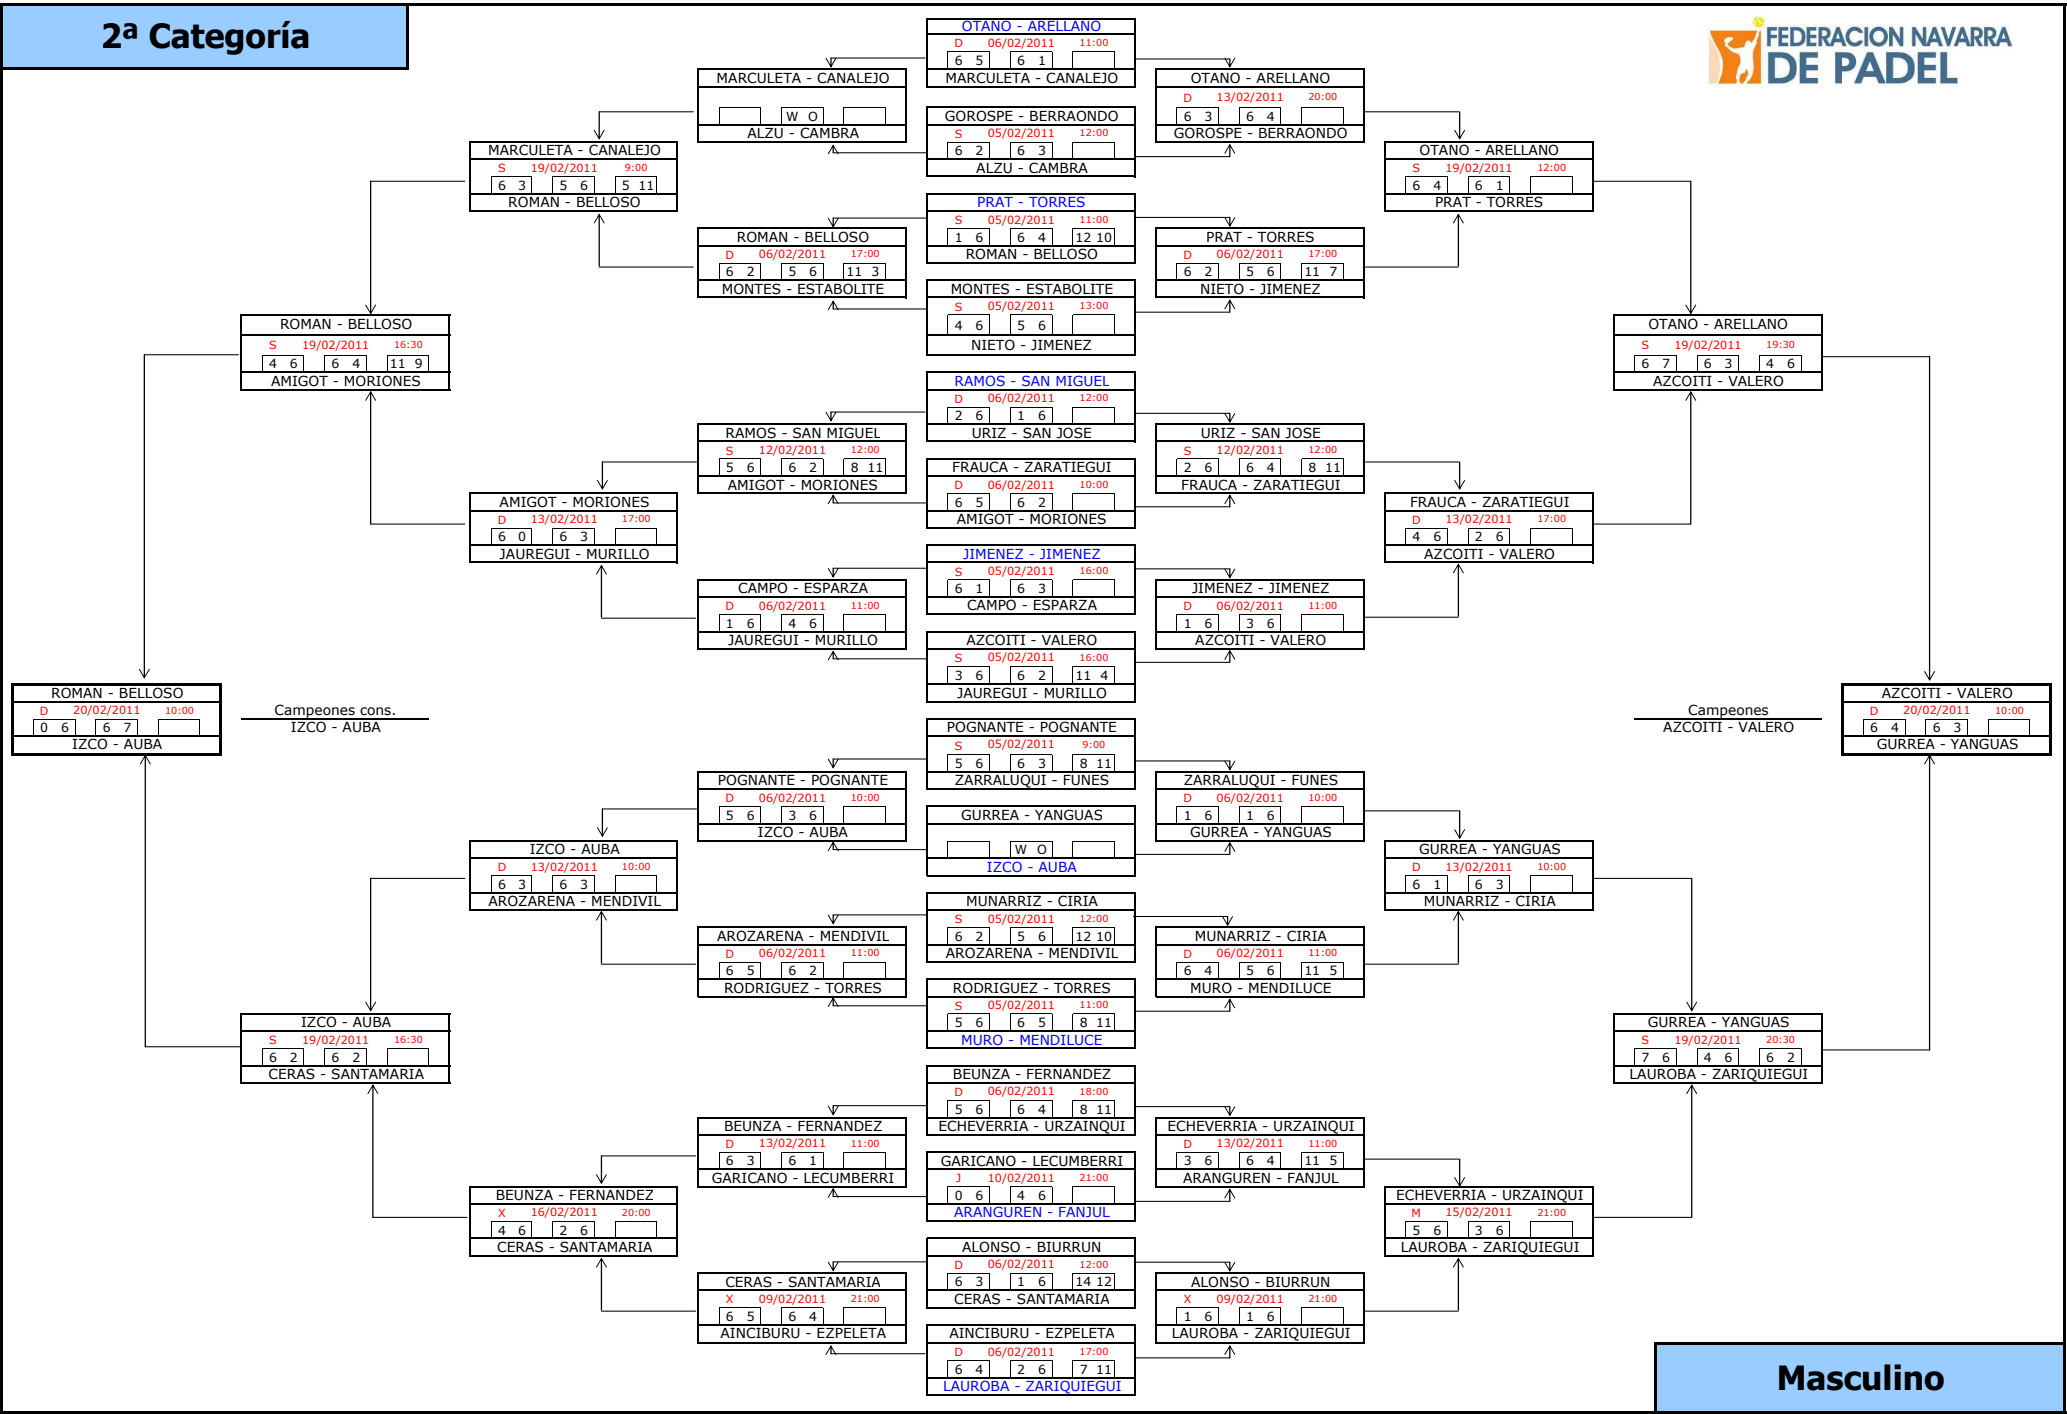

1ª Categoría

FASE PREVIA

FASE FINAL

Campeones cons.
GOÑI - EZCURRA

5º puesto
TORRES - LERGA

Campeones
SANTOS - MARIÑO

Masculino

2ª Categoría

ROMAN - BELLOSO		
D	20/02/2011	10:00
0	6	6 7
IZCO - AUBA		

ROMAN - BELLOSO		
S	19/02/2011	16:30
4	6	6 4
11	9	
AMIGOT - MORIONES		

AMIGOT - MORIONES		
D	13/02/2011	17:00
6	0	6 3
JAUREGUI - MURILLO		

IZCO - AUBA		
D	13/02/2011	10:00
6	3	6 3
ARAZARENA - MENDIVIL		