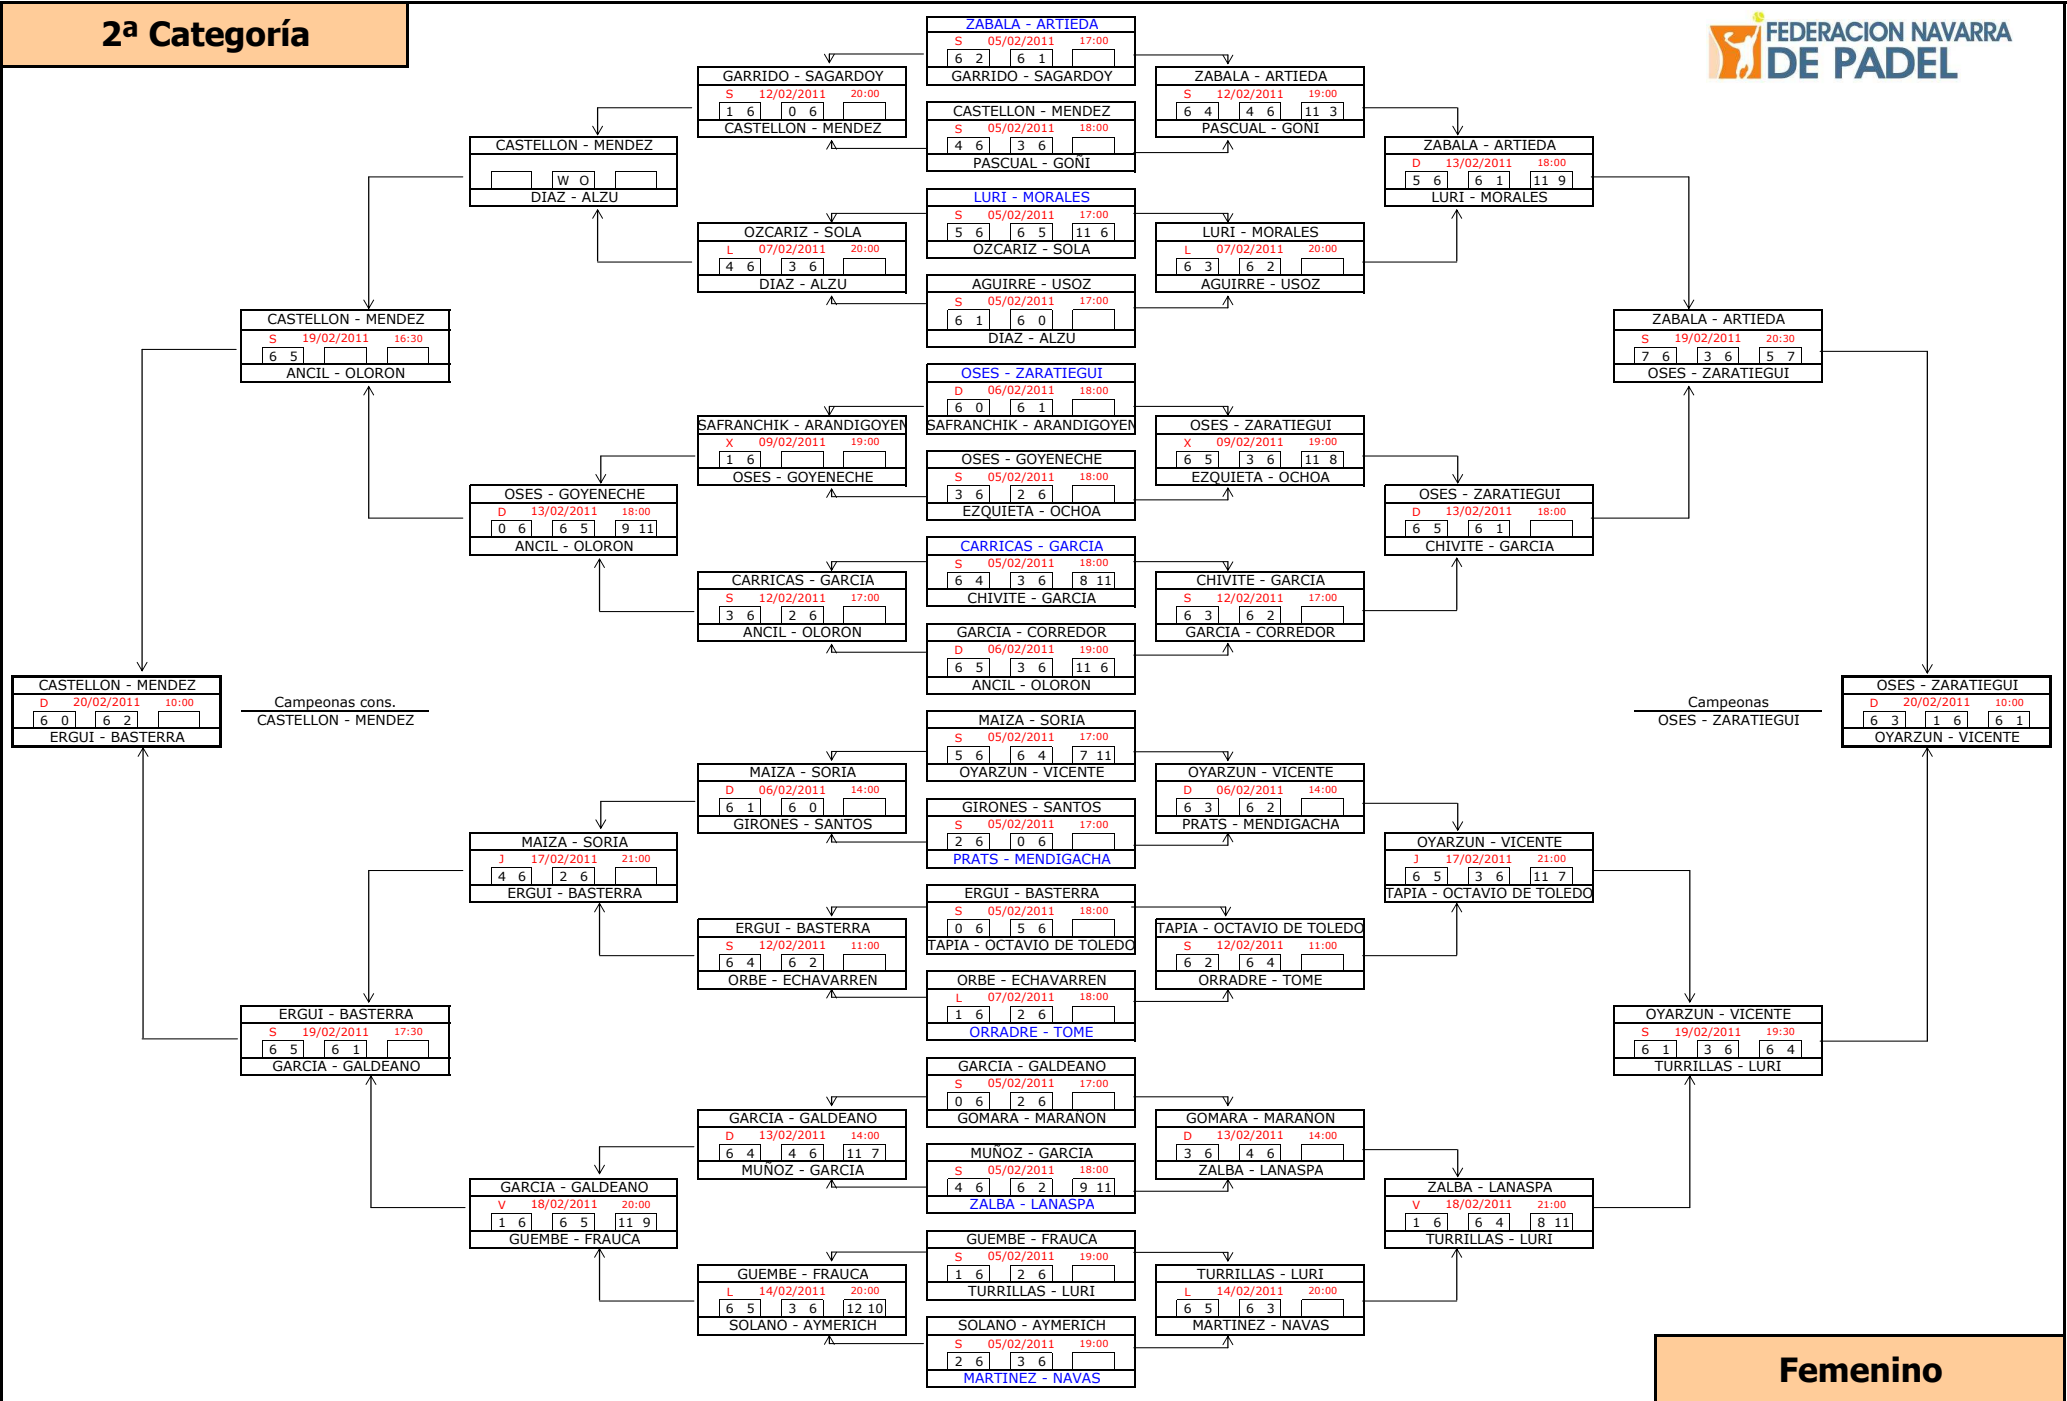

CARRASCAL - USECHI		
ZUBELDIA - LARRANETA		
TORRENS - JUANIKORENA		

CARRASCAL - USECHI		
ZUBELDIA - LARRANETA		

A

RON - SANCHEZ		
S	05/02/2011	20:00
6 1	6 0	
ANCIN - TORREGROSA		

ANCIN - TORREGROSA		
AINCIBURU - TORRES		

ESCUDERO - HERNANDEZ		
GOMEZ - ELORZ		

LABIANO - MEDRANO		
GARAI - GARAI		

LABIANO - MEDRANO		
GARAI - GARAI		

ZAMORA - GONI

GOMEZ - ELORZ		
D	13/02/2011	13:15
0 6	0 6	
GARAI - GARAI		

GIMENO - SANCHEZ		
D	20/02/2011	10:00
6 2	4 6	12 10

Campeonas cons.
MAGAÑA - OSES

MAGAÑA - OSES		
ANCIN - TORREGROSA		

EQUIZA - CERDAN		
GIMENO - SANCHEZ		

5º puesto
CARRASCAL - USECHI

CARRASCAL - USECHI		
ESCUDERO - HERNANDEZ		

2ª Categoría

Femenino

3ª Categoría