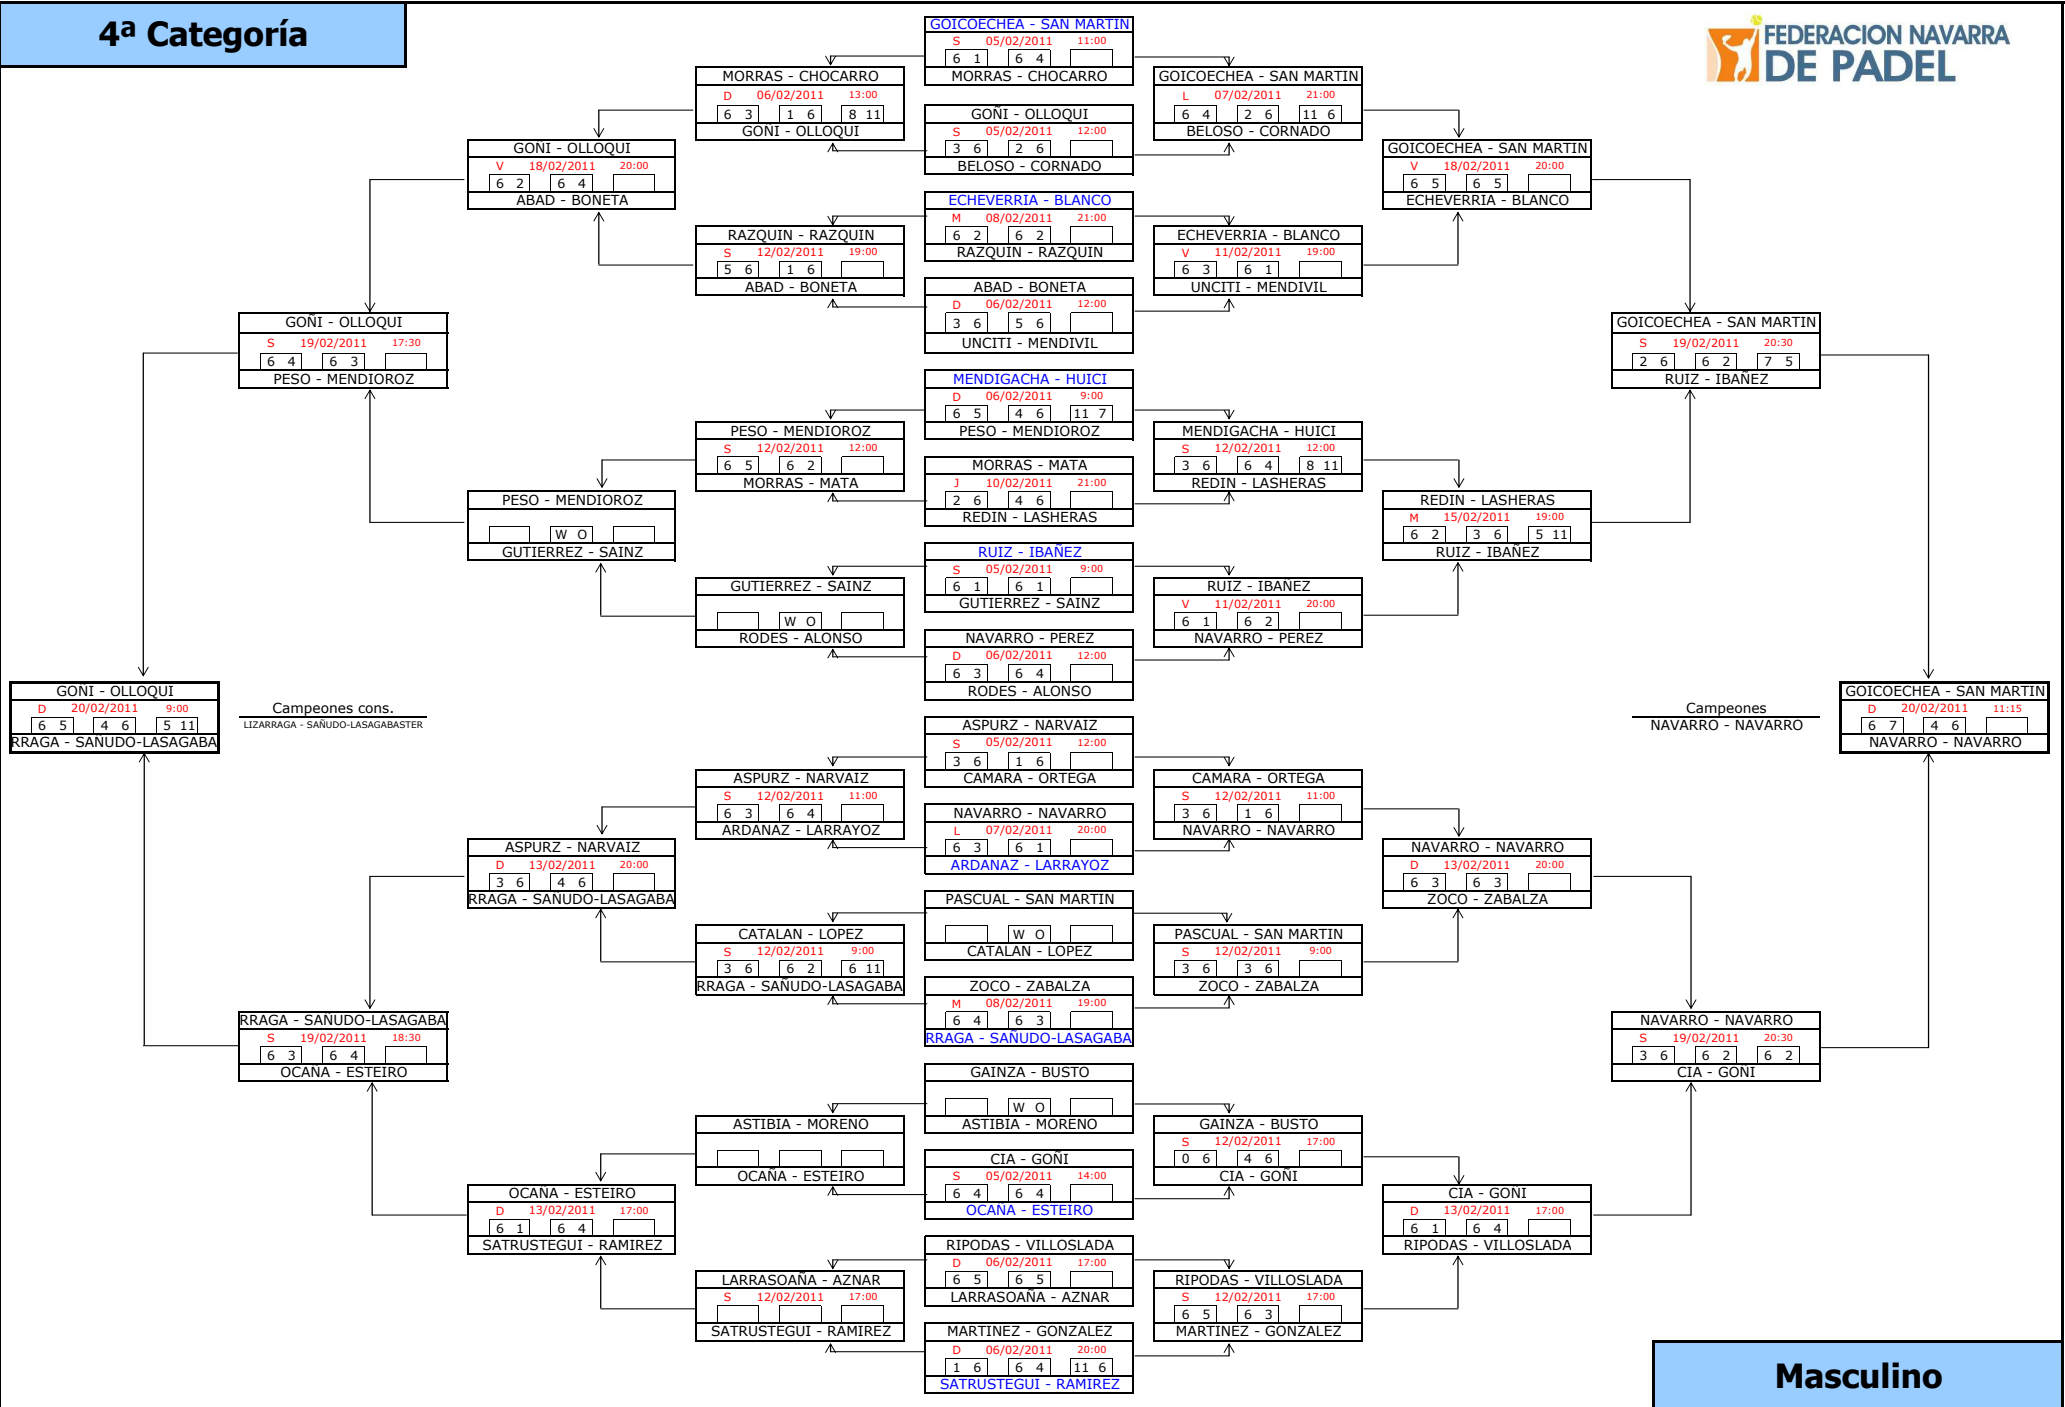

AZCOITI - VALERO		
D	20/02/2011	10:00
6	4	6 3
GURREA - YANGUAS		

GURREA - YANGUAS		
S	19/02/2011	20:30
7	6	4 6
6	2	
LAUROBA - ZARIQUIEGUI		

AZCOITI - VALERO		
D	20/02/2011	10:00
6	4	6 3
GURREA - YANGUAS		

AZCOITI - VALERO		
D	20/02/2011	10:00
6	4	6 3
GURREA - YANGUAS		

AZCOITI - VALERO		
D	20/02/2011	10:00
6	4	6 3
GURREA - YANGUAS		

AZCOITI - VALERO		
D	20/02/2011	10:00
6	4	6 3
GURREA - YANGUAS		

AZCOITI - VALERO		
D	20/02/2011	10:00
6	4	6 3
GURREA - YANGUAS		

AZCOITI - VALERO		
D	20/02/2011	10:00
6	4	6 3
GURREA - YANGUAS		

AZCOITI - VALERO		
D	20/02/2011	10:00
6	4	6 3
GURREA - YANGUAS		

4ª Categoría

5ª Categoría

6ª Categoría

Masculino

7ª Categoría

8ª Categoría