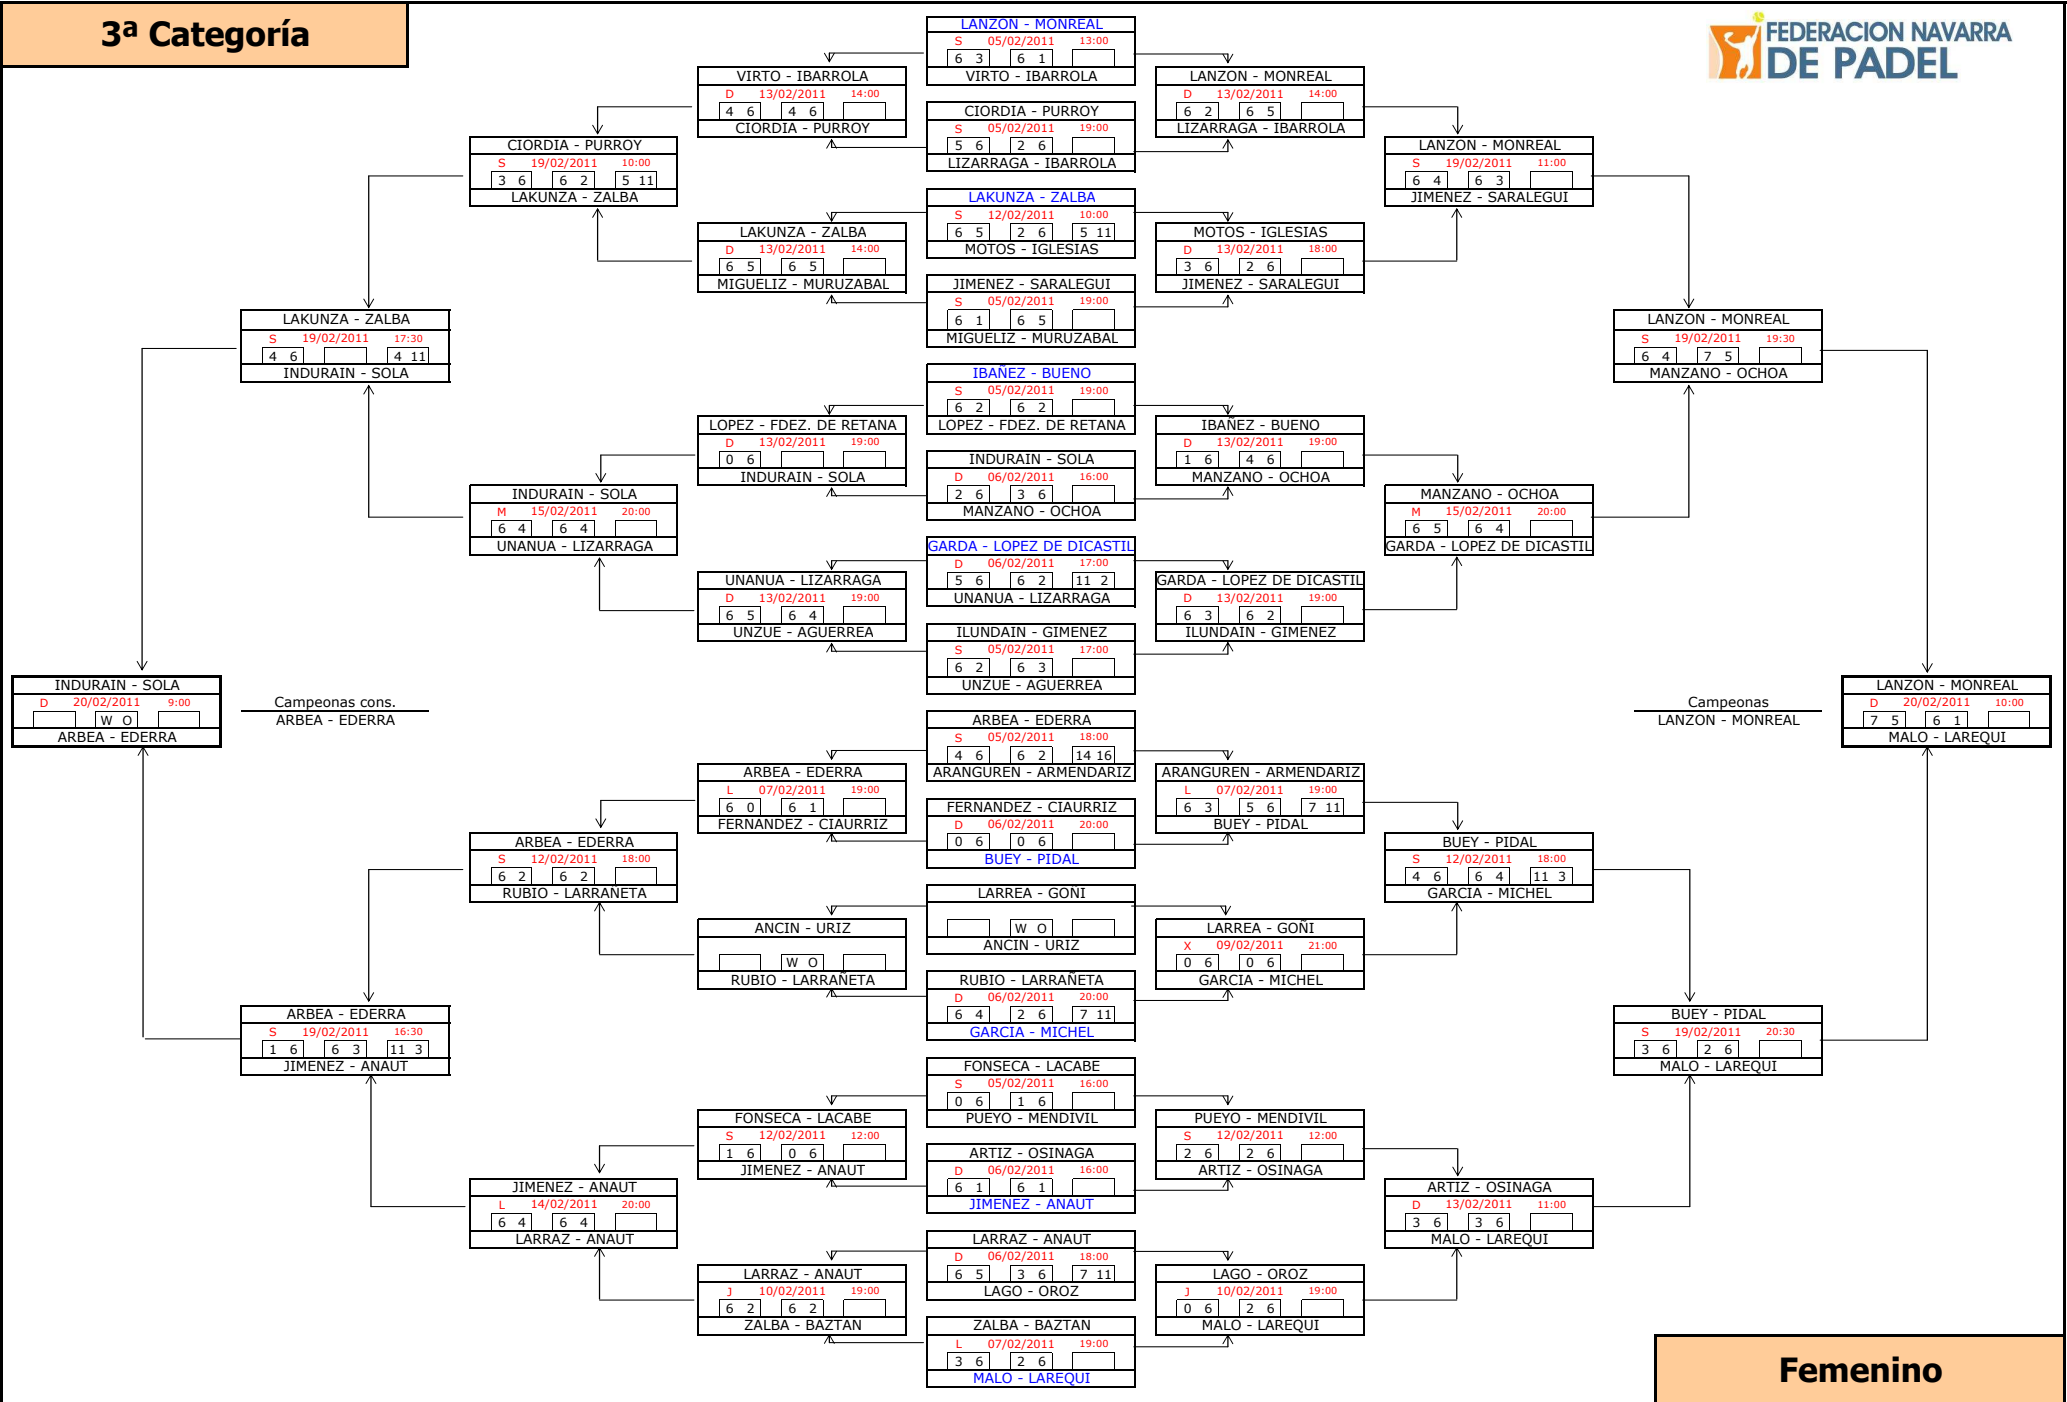

CARRASCAL - USECHI		
ZUBELDIA - LARRANETA		
TORRENS - JUANIKORENA		

CARRASCAL - USECHI		
ZUBELDIA - LARRANETA		

A

RON - SANCHEZ		
S	05/02/2011	20:00
6 1	6 0	
ANCIN - TORREGROSA		

ANCIN - TORREGROSA		
AINCIBURU - TORRES		

ESCUDERO - HERNANDEZ		
GOMEZ - ELORZ		

LABIANO - MEDRANO		
GARAI - GARAI		

LABIANO - MEDRANO		
GARAI - GARAI		

ZAMORA - GONI

GOMEZ - ELORZ		
D	13/02/2011	13:15
0 6	0 6	
GARAI - GARAI		

GIMENO - SANCHEZ		
D	20/02/2011	10:00
6 2	4 6	12 10

Campeonas cons.
MAGAÑA - OSES

MAGAÑA - OSES		
ANCIN - TORREGROSA		

EQUIZA - CERDAN		
GIMENO - SANCHEZ		

5º puesto
CARRASCAL - USECHI

CARRASCAL - USECHI		
ESCUDERO - HERNANDEZ		

2ª Categoría

Femenino

3ª Categoría