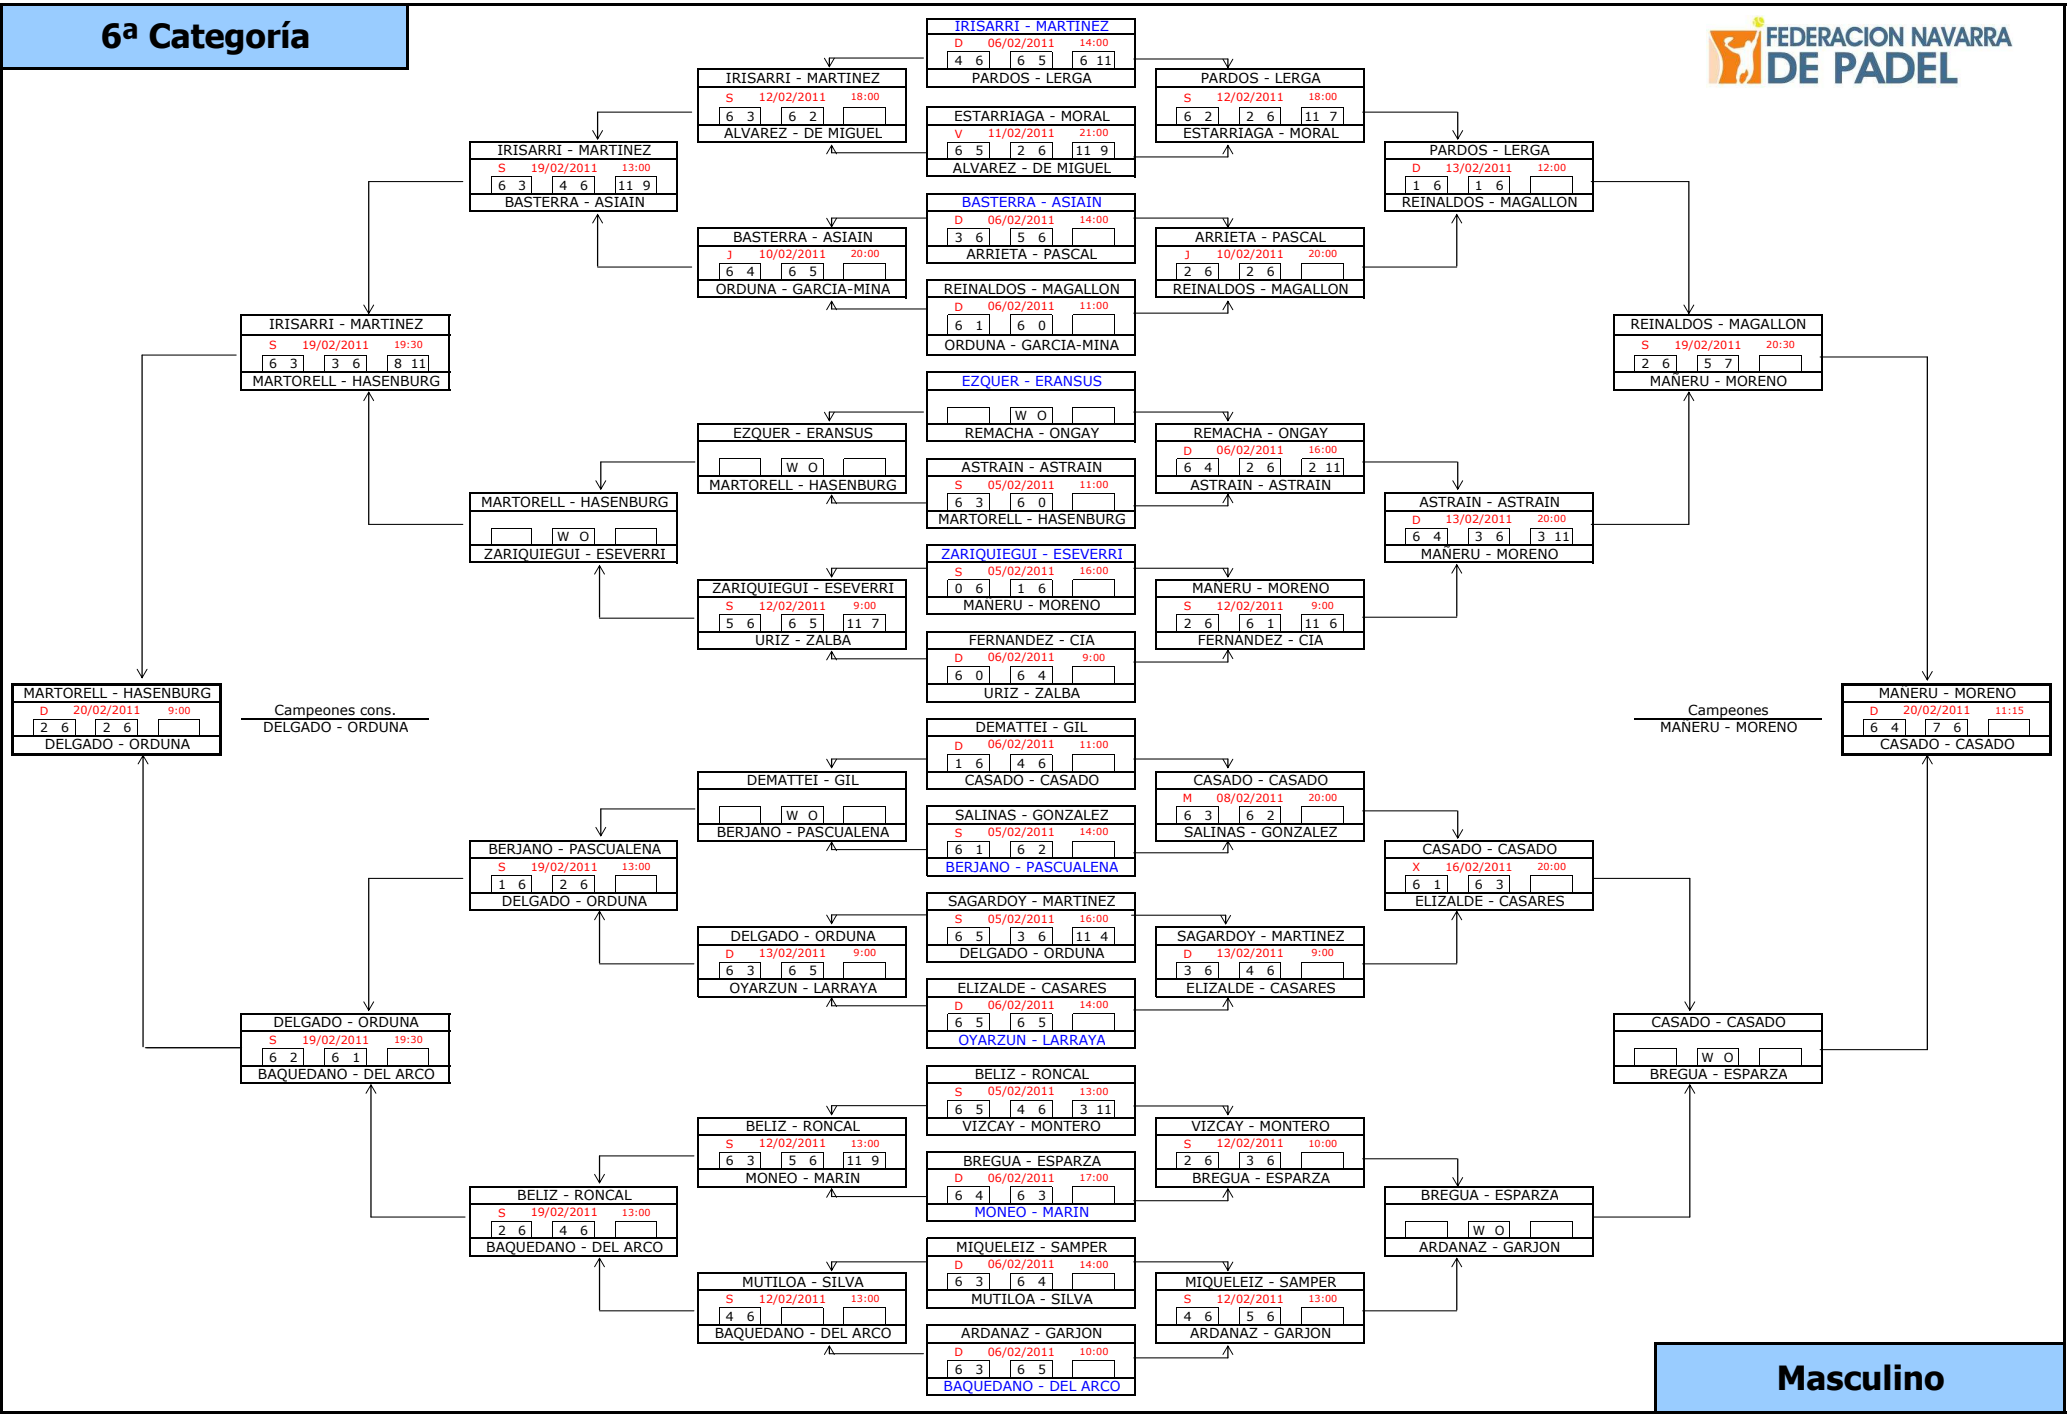

AZCOITI - VALERO		
D	20/02/2011	10:00
6	4	6 3
GURREA - YANGUAS		

AZCOITI - VALERO		
D	20/02/2011	10:00
6	4	6 3
GURREA - YANGUAS		

AZCOITI - VALERO		
D	20/02/2011	10:00
6	4	6 3
GURREA - YANGUAS		

AZCOITI - VALERO		
D	20/02/2011	10:00
6	4	6 3
GURREA - YANGUAS		

AZCOITI - VALERO		
D	20/02/2011	10:00
6	4	6 3
GURREA - YANGUAS		

AZCOITI - VALERO		
D	20/02/2011	10:00
6	4	6 3
GURREA - YANGUAS		

4ª Categoría

5ª Categoría

6ª Categoría

Masculino

7ª Categoría

8ª Categoría

CARRASCAL - USECHI		
ZUBELDIA - LARRANETA		
TORRENS - JUANIKORENA		

CARRASCAL - USECHI		
ZUBELDIA - LARRANETA		

A

RON - SANCHEZ		
S	05/02/2011	20:00
6 1	6 0	
ANCIN - TORREGROSA		

ANCIN - TORREGROSA		
AINCIBURU - TORRES		