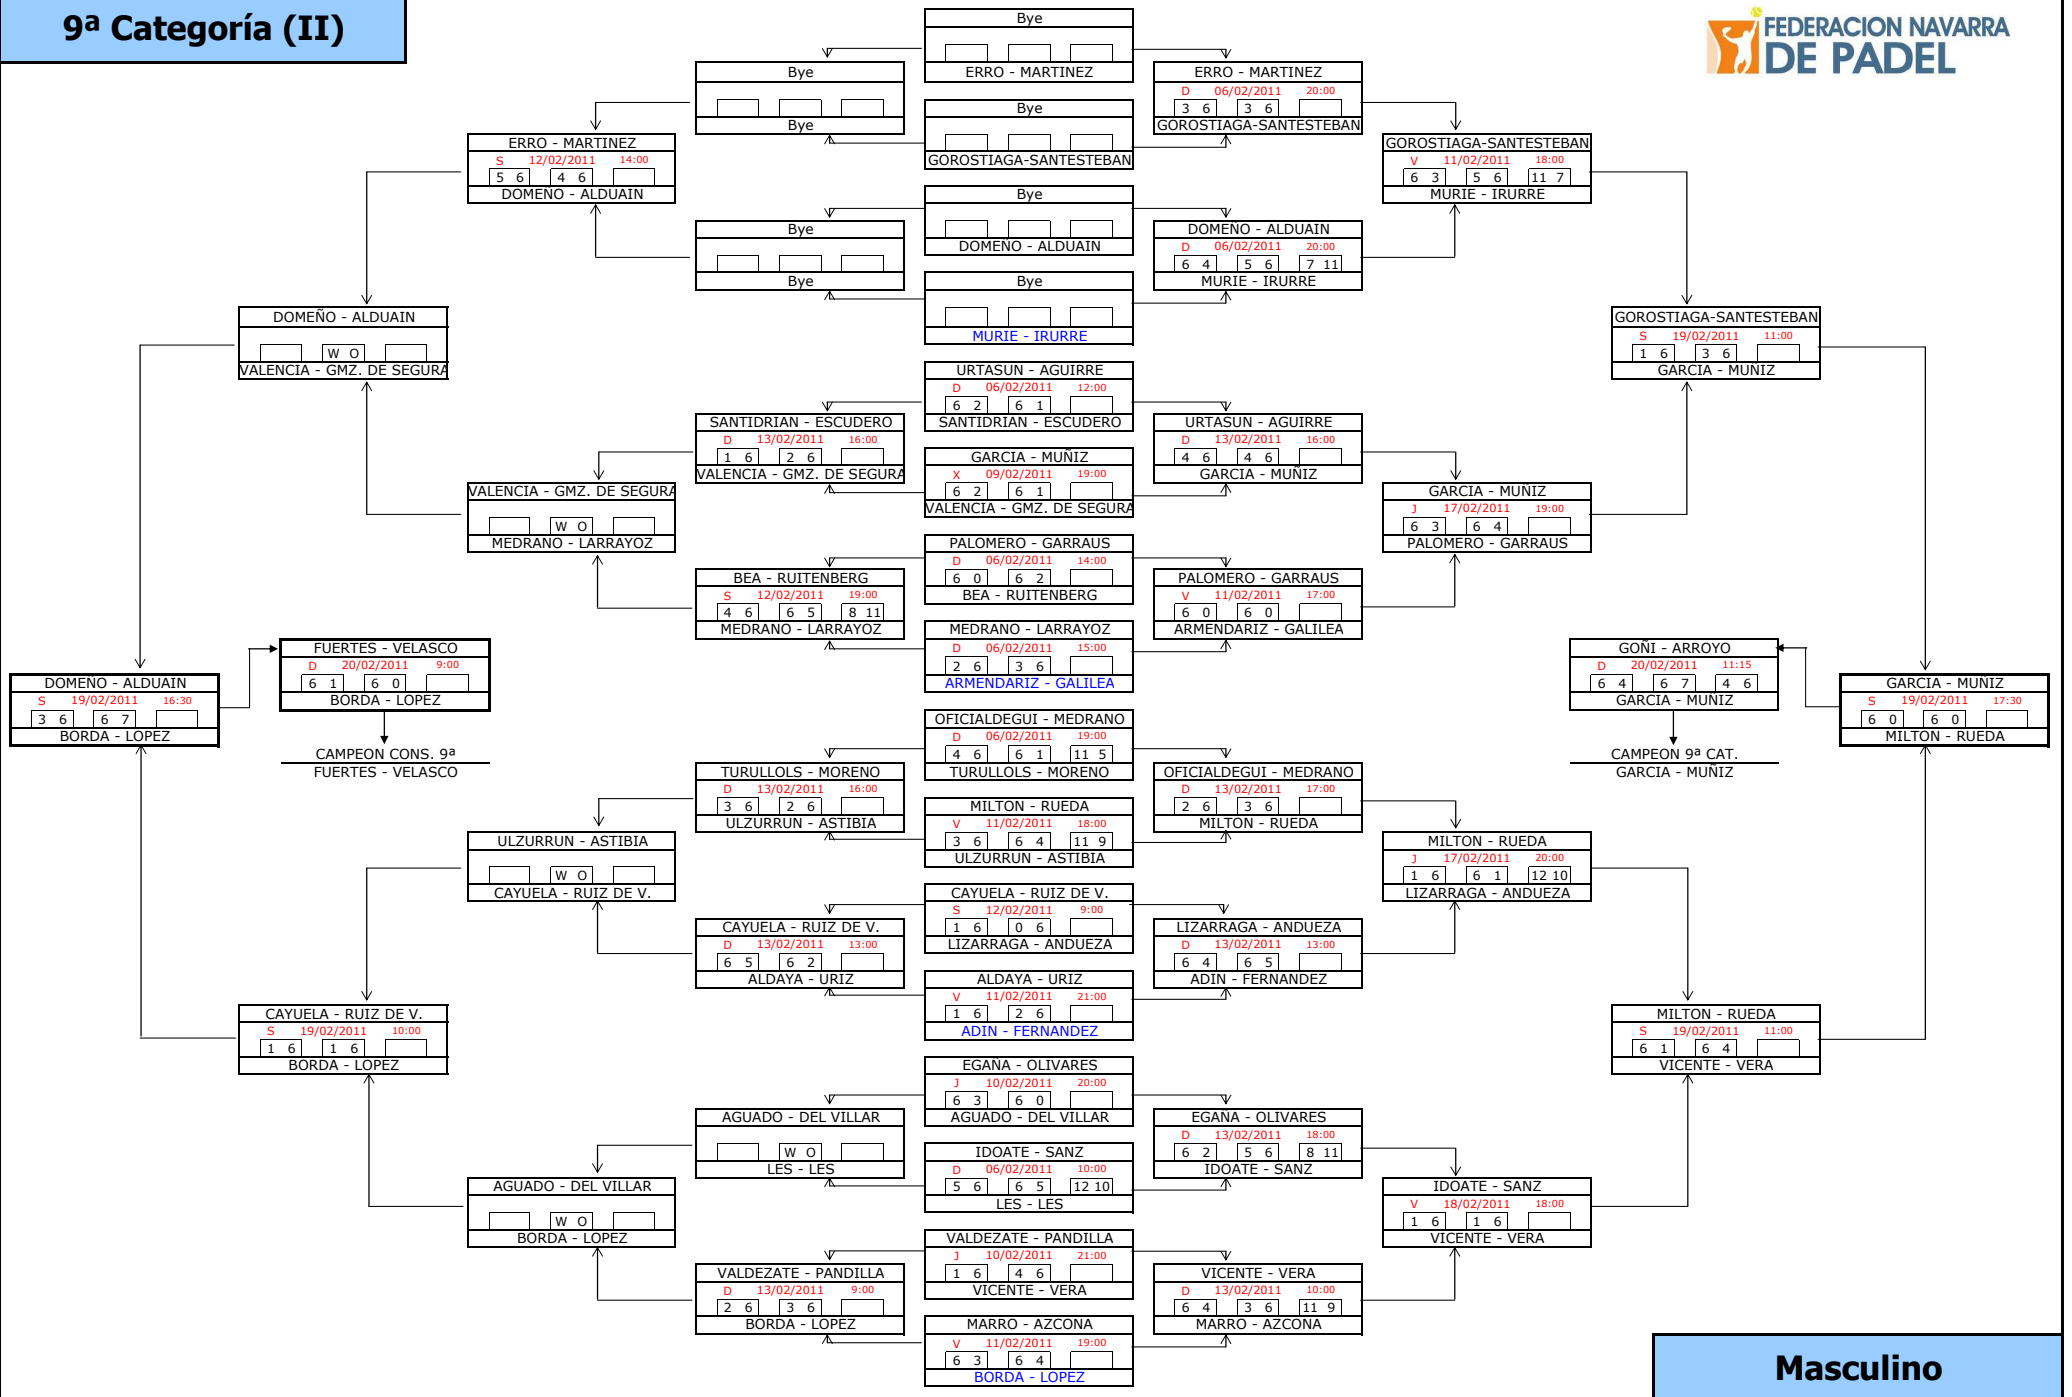

9ª Categoría (II)

Masculino