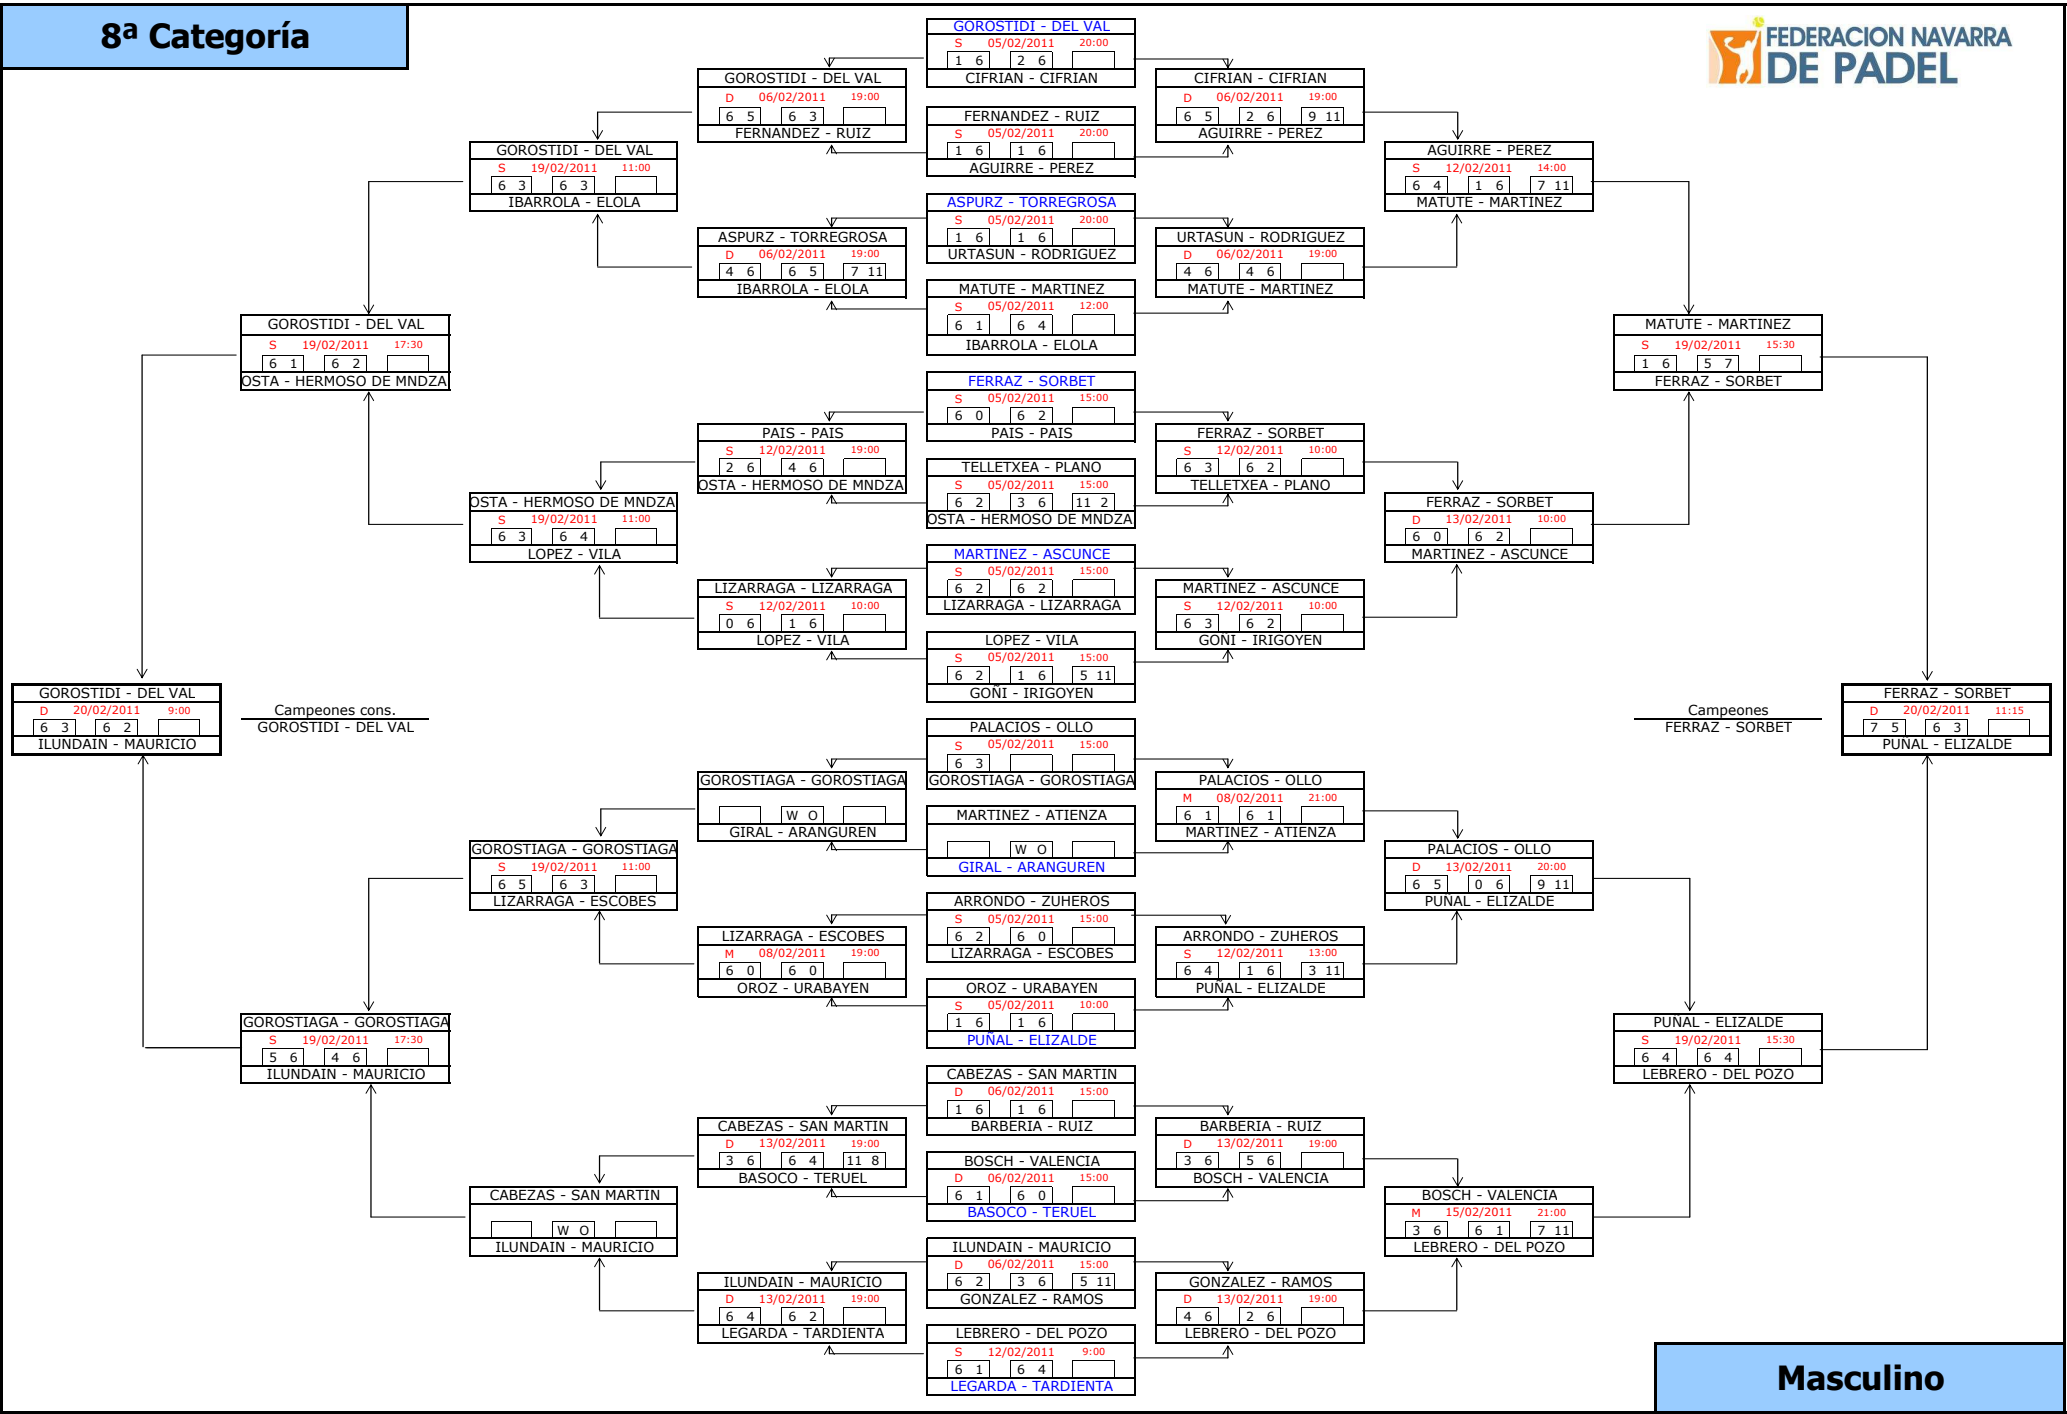

AZCOITI - VALERO		
D	20/02/2011	10:00
6	4	6 3
GURREA - YANGUAS		

AZCOITI - VALERO		
D	20/02/2011	10:00
6	4	6 3
GURREA - YANGUAS		

AZCOITI - VALERO		
D	20/02/2011	10:00
6	4	6 3
GURREA - YANGUAS		

AZCOITI - VALERO		
D	20/02/2011	10:00
6	4	6 3
GURREA - YANGUAS		

AZCOITI - VALERO		
D	20/02/2011	10:00
6	4	6 3
GURREA - YANGUAS		

AZCOITI - VALERO		
D	20/02/2011	10:00
6	4	6 3
GURREA - YANGUAS		

4ª Categoría

5ª Categoría

6ª Categoría

Masculino

7ª Categoría

8ª Categoría

CARRASCAL - USECHI		
ZUBELDIA - LARRANETA		
TORRENS - JUANIKORENA		

CARRASCAL - USECHI		
ZUBELDIA - LARRANETA		

A

RON - SANCHEZ		
S	05/02/2011	20:00
6 1	6 0	
ANCIN - TORREGROSA		

ANCIN - TORREGROSA		
AINCIBURU - TORRES		