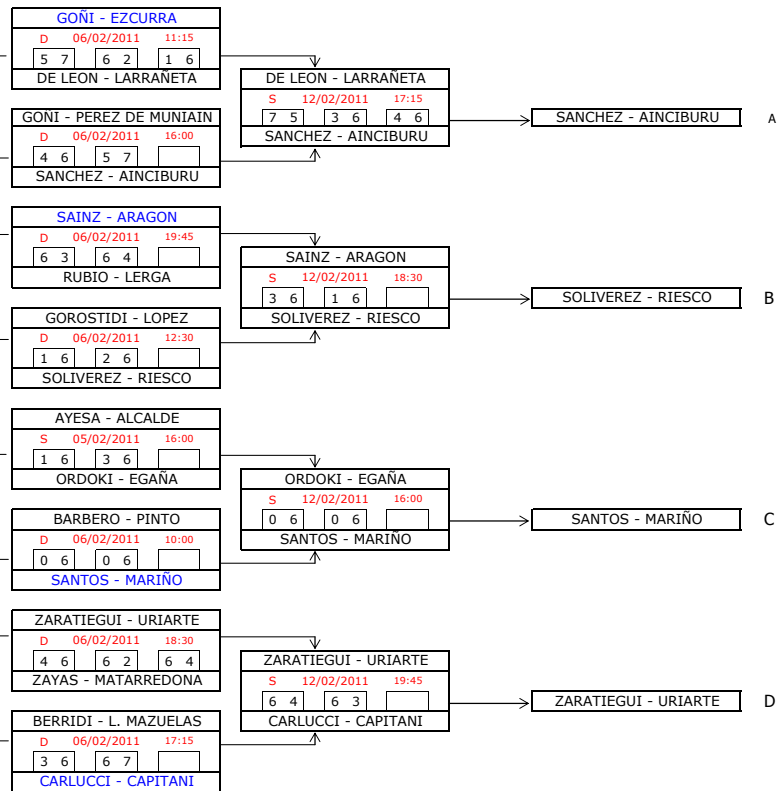

1ª Categoría

FASE PREVIA

FASE FINAL

Campeones cons.
GOÑI - EZCURRA

5º puesto
TORRES - LERGA

Campeones
SANTOS - MARIÑO

Masculino

2ª Categoría

ROMAN - BELLOSO		
D	20/02/2011	10:00
0	6	6 7
IZCO - AUBA		

ROMAN - BELLOSO		
S	19/02/2011	16:30
4	6	6 4
11	9	
AMIGOT - MORIONES		

AMIGOT - MORIONES		
D	13/02/2011	17:00
6	0	6 3
JAUREGUI - MURILLO		

IZCO - AUBA		
D	13/02/2011	10:00
6	3	6 3
ARAZARENA - MENDIVIL		