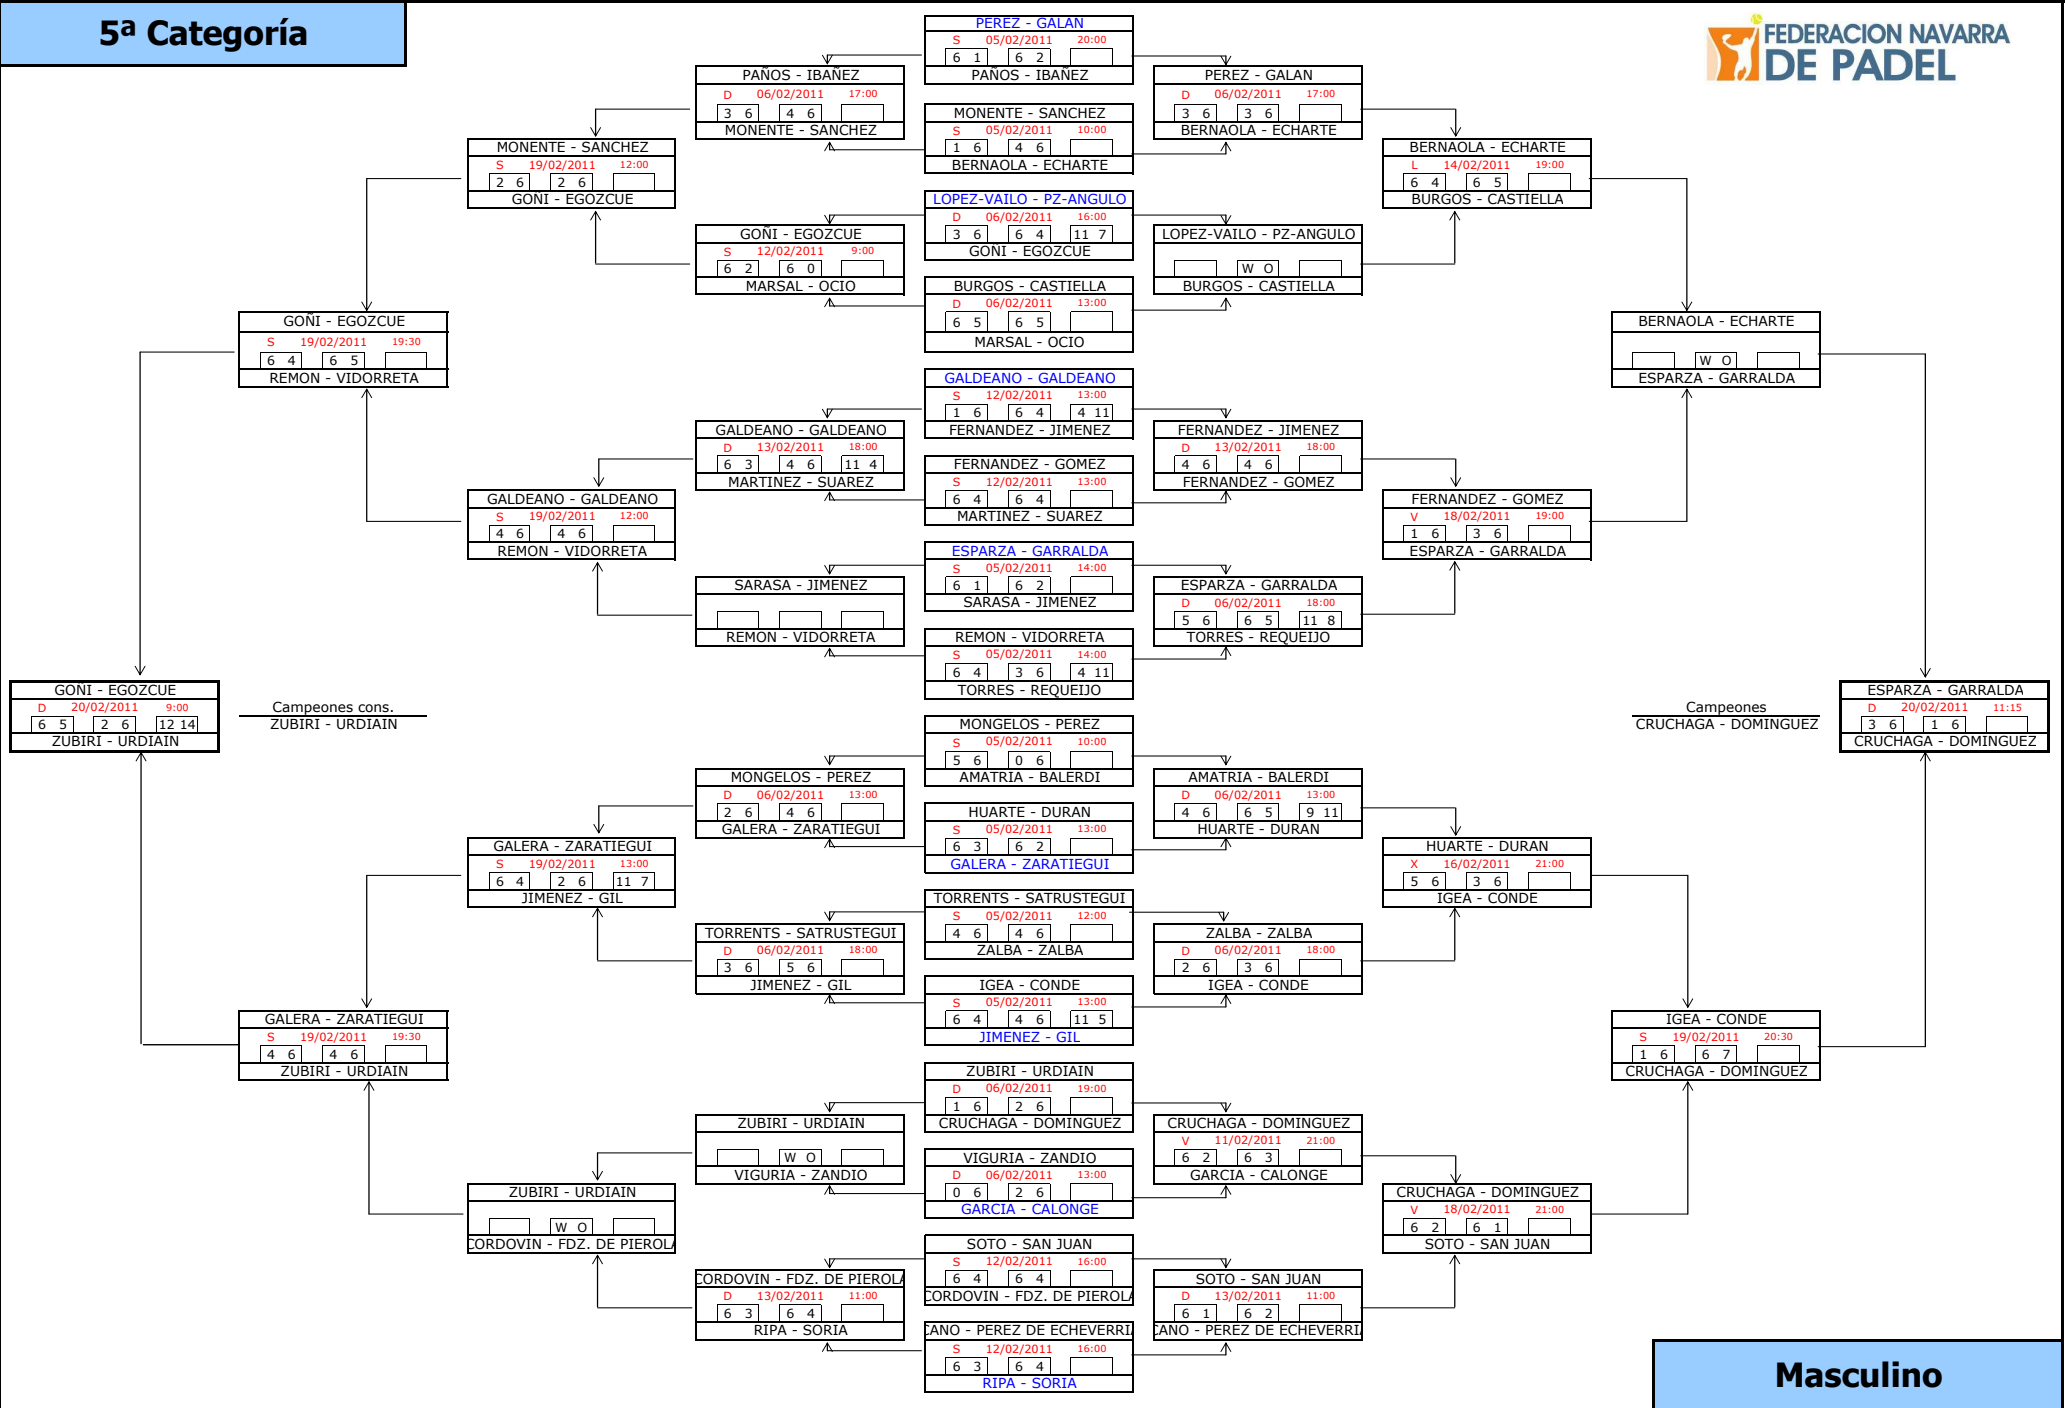

AZCOITI - VALERO		
D	20/02/2011	10:00
6	4	6 3
GURREA - YANGUAS		

AZCOITI - VALERO		
D	20/02/2011	10:00
6	4	6 3
GURREA - YANGUAS		

4ª Categoría

5ª Categoría

6ª Categoría

Masculino

7ª Categoría

8ª Categoría

CARRASCAL - USECHI		
ZUBELDIA - LARRANETA		
TORRENS - JUANIKORENA		

CARRASCAL - USECHI		
ZUBELDIA - LARRANETA		

A

RON - SANCHEZ		
S	05/02/2011	20:00
6 1	6 0	
ANCIN - TORREGROSA		

ANCIN - TORREGROSA		
AINCIBURU - TORRES		