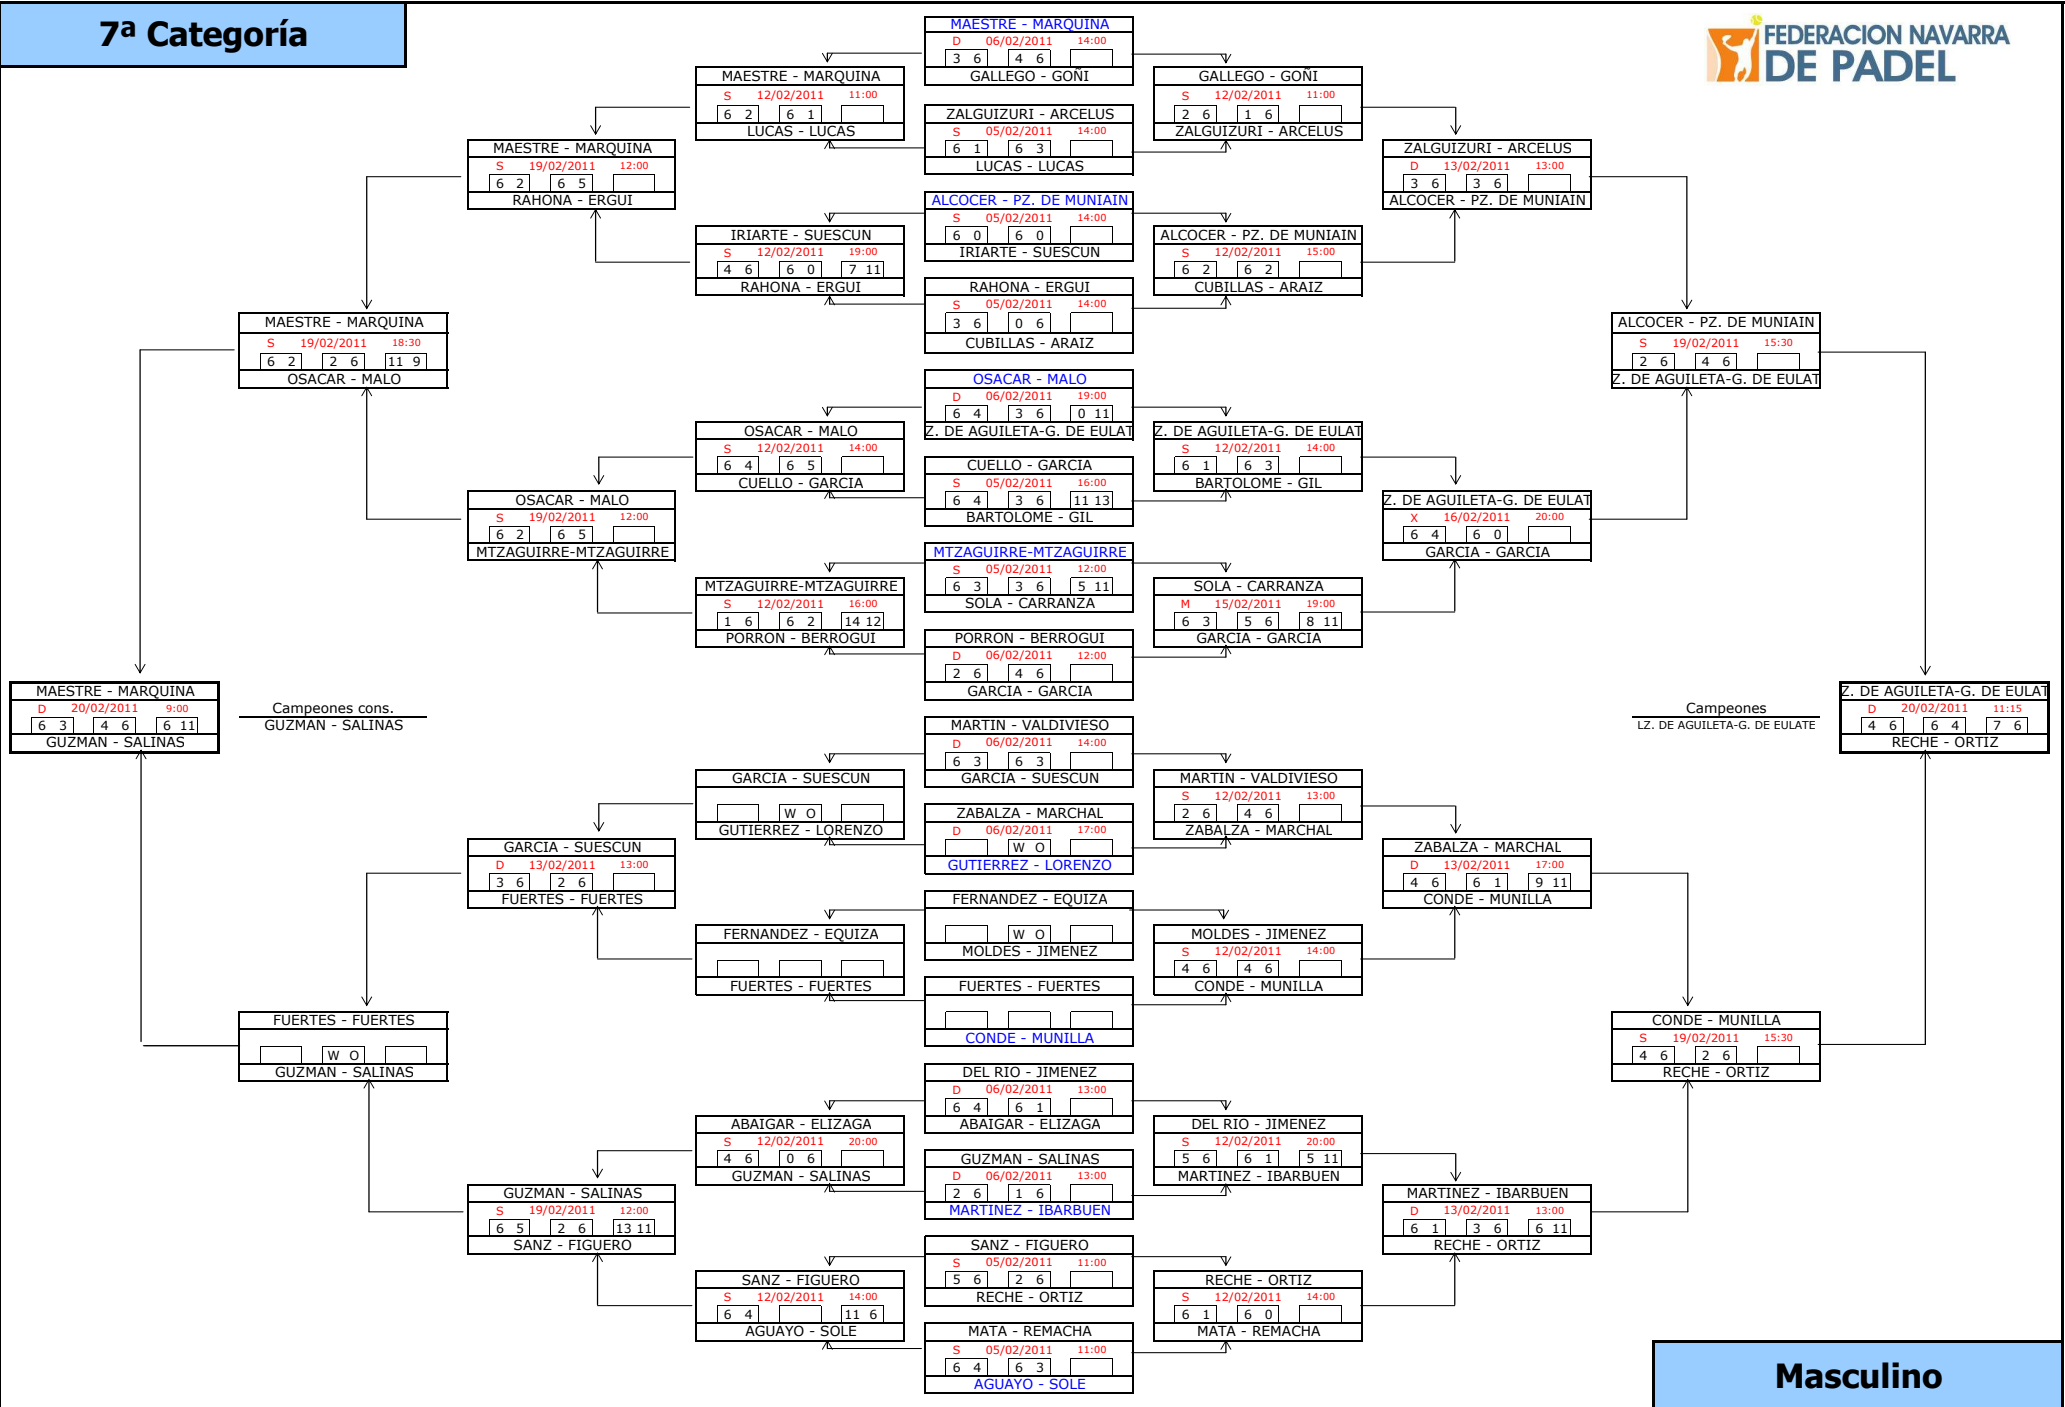

AZCOITI - VALERO		
D	20/02/2011	10:00
6	4	6 3
GURREA - YANGUAS		

AZCOITI - VALERO		
D	20/02/2011	10:00
6	4	6 3
GURREA - YANGUAS		

AZCOITI - VALERO		
D	20/02/2011	10:00
6	4	6 3
GURREA - YANGUAS		

AZCOITI - VALERO		
D	20/02/2011	10:00
6	4	6 3
GURREA - YANGUAS		

AZCOITI - VALERO		
D	20/02/2011	10:00
6	4	6 3
GURREA - YANGUAS		

AZCOITI - VALERO		
D	20/02/2011	10:00
6	4	6 3
GURREA - YANGUAS		

4ª Categoría

5ª Categoría

6ª Categoría

Masculino

7ª Categoría

8ª Categoría

CARRASCAL - USECHI		
ZUBELDIA - LARRANETA		
TORRENS - JUANIKORENA		

CARRASCAL - USECHI		
ZUBELDIA - LARRANETA		

A

RON - SANCHEZ		
S	05/02/2011	20:00
6 1	6 0	
ANCIN - TORREGROSA		

ANCIN - TORREGROSA		
AINCIBURU - TORRES		