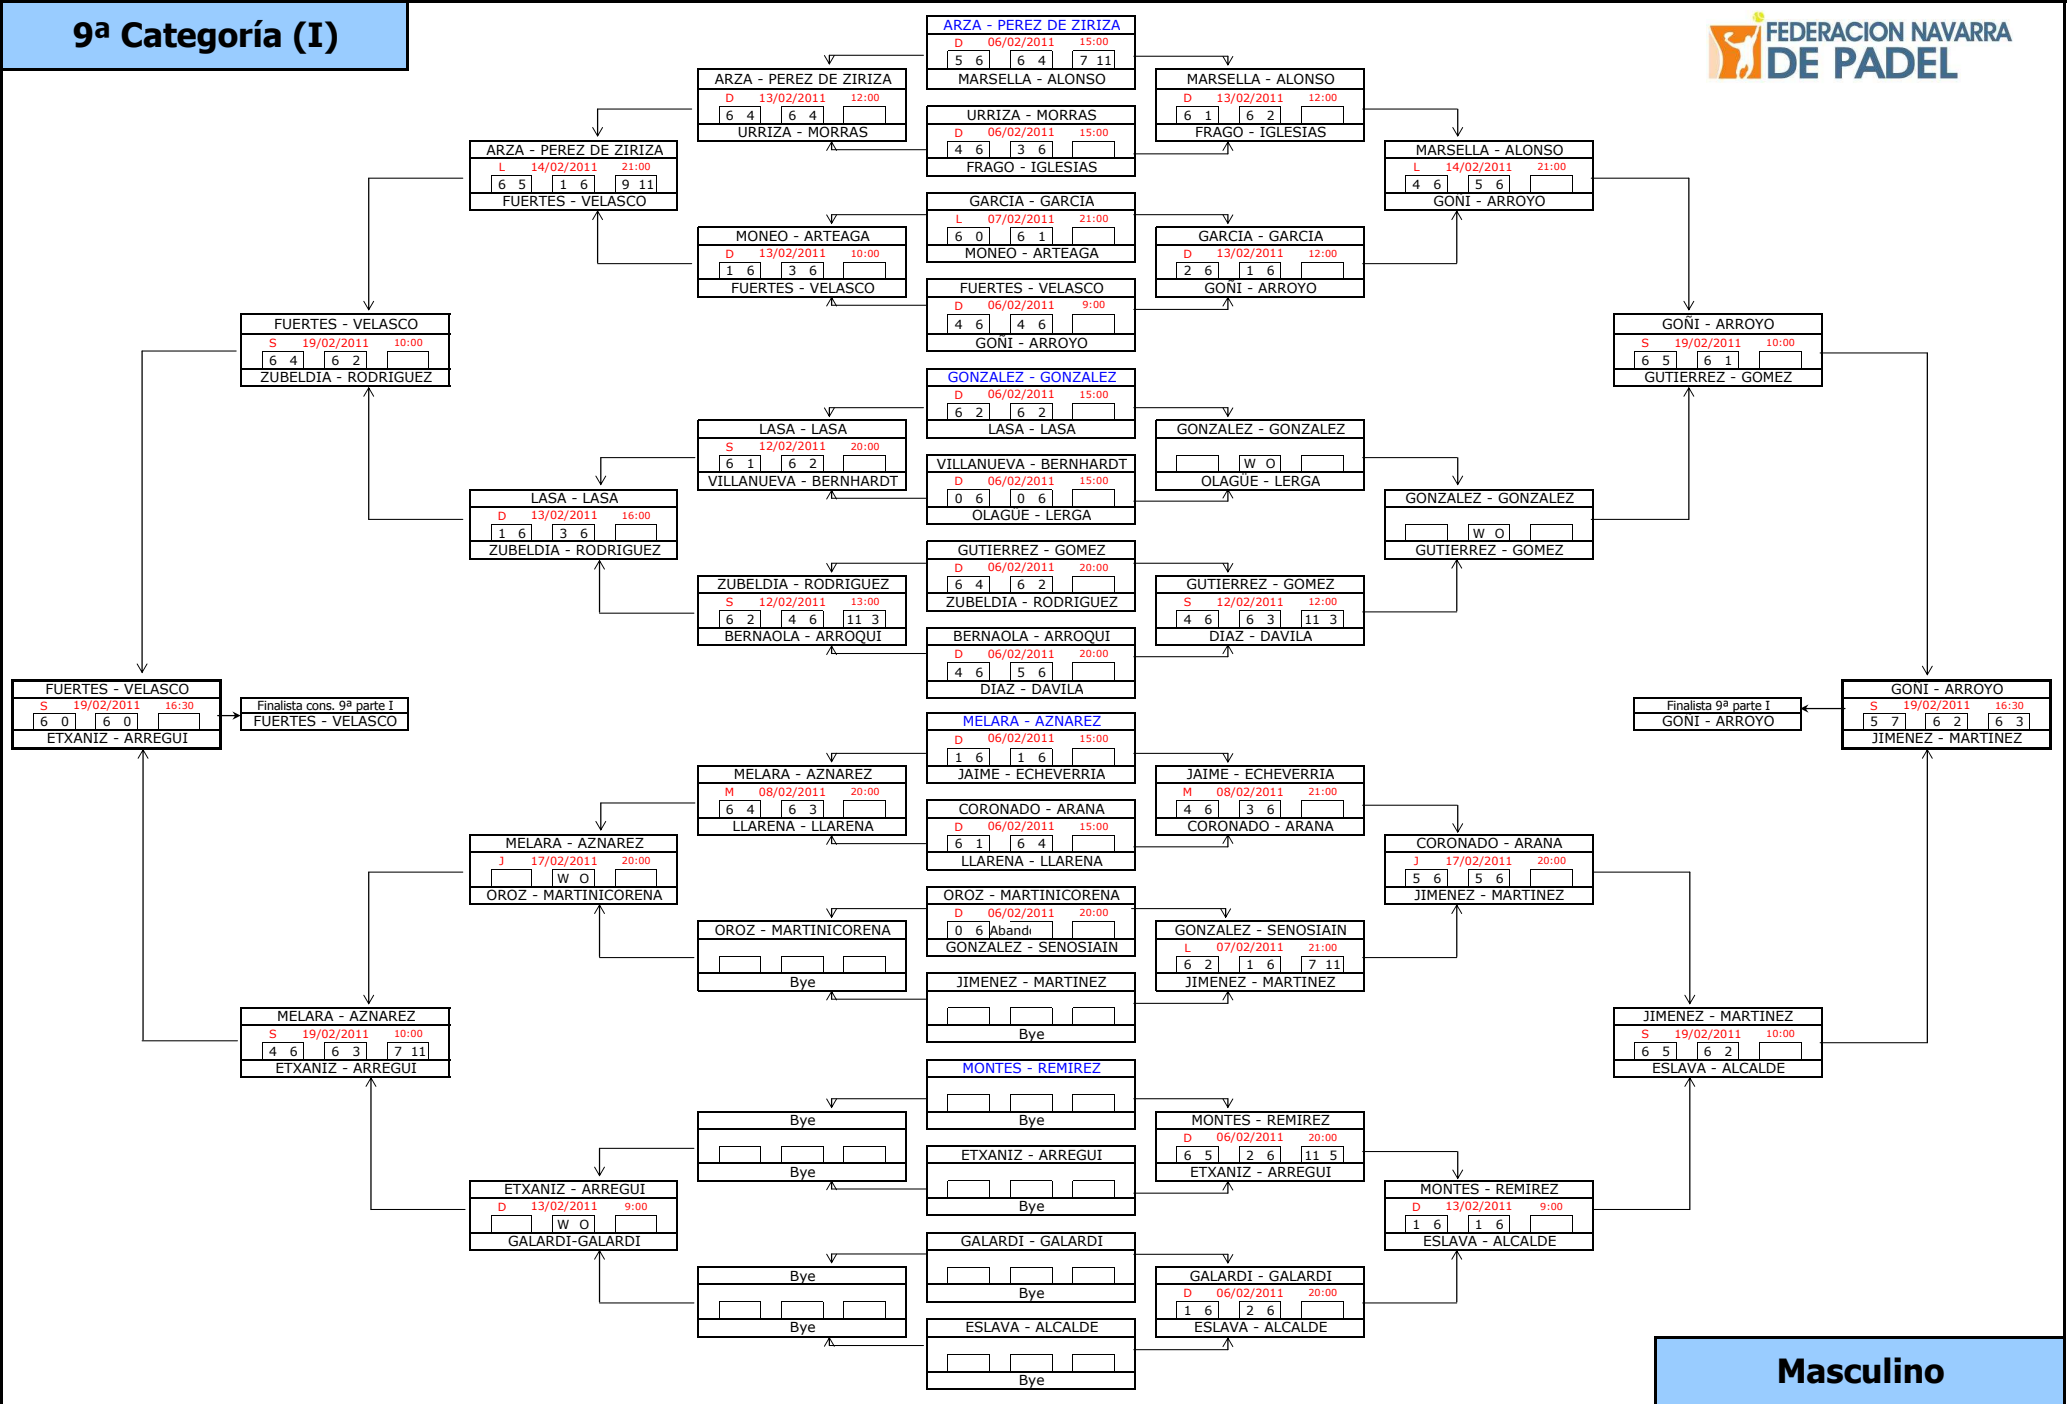

9ª Categoría (I)